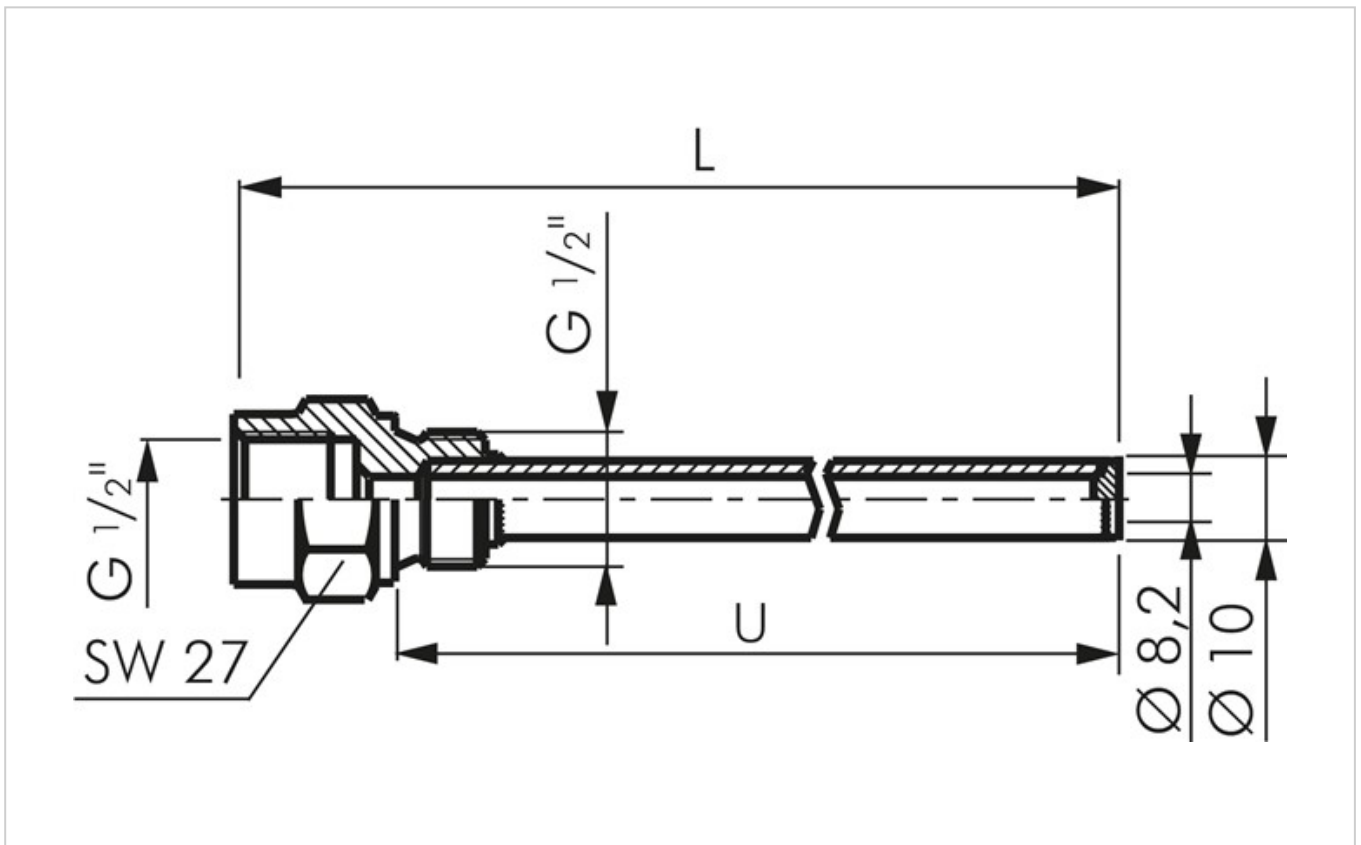

Dessin: à visser

Toutes les données sont fournies à titre de valeurs indicatives ! Nous n'assumons aucune responsabilité pour les sélections de données non confirmées par écrit. Les valeurs de pression correspondent, sauf indication contraire, à des fluides du groupe II à +20°C.

Mise à jour: 09.08.2021