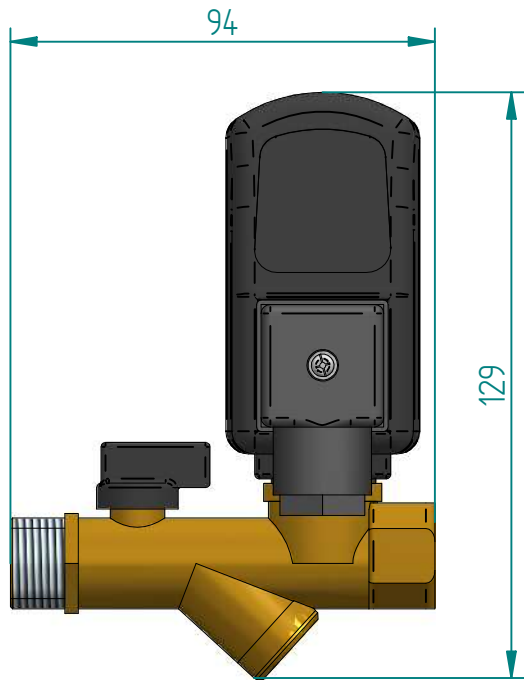

			 Bel. : +32 (0) 4 370 25 00 info@mecafluid.be Lux. : +352 269 097 48 info@mecafluid.lu	
	NAME	DATE	COMBO D-LUX	
DRAWN	FK	19-10-2016		
CHECKED			ARTIKEL NUMBER:	
			SIZE A4	Material:
			REV A	
ALL dimensions are in millimetres unless otherwise stated				
				SHEET: 1/1