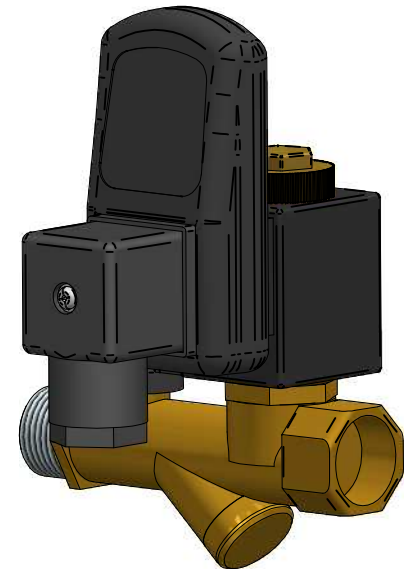

			 Bel. : +32 (0) 4 370 25 00 info@mecafluid.be Lux. : +352 269 097 48 info@mecafluid.lu	
	NAME	DATE	COMBO D-LUX	
DRAWN	FK	19-10-2016		
CHECKED			ARTIKEL NUMBER:	
			SIZE A4	Material:
			REV A	
ALL dimensions are in millimetres unless otherwise stated				
				SHEET: 1/1