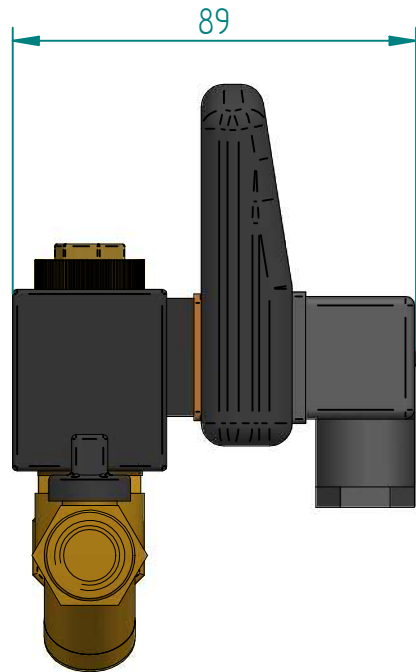

			 Bel. : +32 (0) 4 370 25 00 info@mecafluid.be Lux. : +352 269 097 48 info@mecafluid.lu	
	NAME	DATE	COMBO D-LUX	
DRAWN	FK	19-10-2016		
CHECKED			ARTIKEL NUMBER:	
			SIZE A4	Material:
			REV A	
ALL dimensions are in millimetres unless otherwise stated				
				SHEET: 1/1