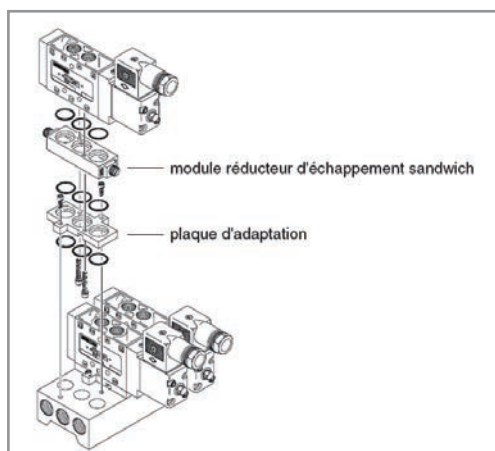

COMP. PNEUMATIQUES - Distributeurs

Bobines électriques en pièces de rechange

Type	Taille connecteur	Tension Bobines				Puissance	
		24/DC	24/50	115/50	230/50	AC (~)	DC (=)
L1 / L2	22	226-749	237-568	237-569	237-570	7 VA	3,35 W

Connecteurs

Taille	Standard		A LED + Protection électrique intégrée			A LED + 3 m de câble		
	Standard	Standard + 2 m de câble	24V	115V	230V	24V	115V	230V
22	88122404	88122413	88122405	88122407	88122410	CON.02.BK.0300.024	CON.02.BK.0300.110	CON.02.BK.0300.230

Autres tensions disponibles sur demande.

Pour tous nos distributeurs en ligne de la série L1 et L2, un montage sur embase multiple est possible sur demande.

Toute la gamme des distributeurs en ligne ASCO est disponible sur demande et en diamètre de raccordement 1/8".

Accessoires pour distributeurs à tiroir en ligne - Barettes d'alimentation

Caractéristiques :

- Pour distributeurs monostable et bistable
- Barette en aluminium orientable dans 4 positions au choix
- Pression maximale d'entrée : 16 bar
- Pression différentielle admissible : 10 bar
- Température ambiante : -20 à + 90°C