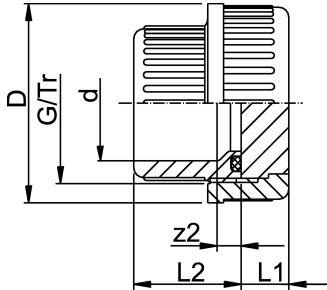

Manchons union à coller, PVC-U métrique avec pièce folle pleine

Exécution:

- pièce fileté: emboîture pour collage, métrique
- Surface de jonction: Avec joint torique
- Gasket: O-Ring EPDM code no. 748 410 004-016; d90 748 410 248; FKM: 749 410 004-016; d90 749 410 248

d (mm)	PN (bar)	EPDM Code	SP	poids (kg)	FKM Code	SP	poids (kg)	z2 (mm)	L2 (mm)	D (mm)	L1 (mm)	G/Tr (inch)
10	16	721 510 003	10	0,020	721 510 028	10	0,020	9	22	31	10	5/8
12	16	721 510 004	10	0,020	721 510 029	10	0,020	9	22	31	15	5/8
16	16	721 510 005	10	0,026	721 510 030	10	0,026	10	24	35	10	3/4
20	16	721 510 006	10	0,041	721 510 031	10	0,041	10	26	43	11	1
25	16	721 510 007	10	0,068	721 510 032	10	0,068	10	29	51	11	1 1/4
32	16	721 510 008	10	0,095	721 510 033	10	0,095	10	33	58	12	1 1/2
40	16	721 510 009	10	0,159	721 510 034	10	0,159	12	39	72	13	2
50	16	721 510 010	5	0,227	721 510 035	5	0,227	14	46	83	16	2 1/4
63	16	721 510 011	10	0,392	721 510 036	10	0,405	18	58	100	18	2 3/4
75	10	721 510 012	2	0,679	721 510 037	2	0,693	18	62	135	22	Tr108x5
90	10	721 510 213	2	1,022	721 510 238	2	1,022	18	69	158	24	Tr128x5
110	10	721 510 014	1	1,556	721 510 039	1	1,573	11	72	188	26	Tr154x6