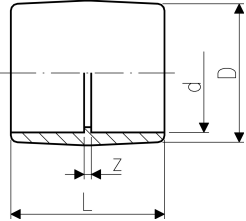

## ecoFIT Socket equal PE80 d20-110mm / SDR11

d (mm)	SDR	PN (bar)	DN (mm)	Code	Weight (kg)	D (mm)	L (mm)	z (mm)
20	11	10	25	<b>733 910 106</b>	0.014	31	35	7
25	11	10	32	<b>733 910 107</b>	0.018	36	39	7
32	11	10	40	<b>733 910 108</b>	0.023	44	43	7
40	11	10	50	<b>733 910 109</b>	0.043	54	48	8
50	11	10	40	<b>733 910 110</b>	0.068	66	54	8
63	11	10	50	<b>733 910 111</b>	0.124	82	62	8
75	11	10	65	<b>733 910 112</b>	0.152	93	70	8
90	11	10	80	<b>733 910 113</b>	0.234	112	81	11
110	11	10	100	<b>733 910 114</b>	0.419	134	96	14