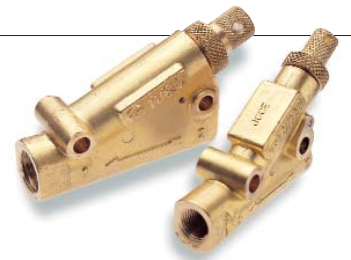

GAMMES COMPLÉMENTAIRES

SÉRIE M/800

Limiteurs de débit série lourde

Taille d'orifice BSPP	MODÈLES
G1/8	S/836
G1/4	M/837
G1/2	M/839
G3/4	M/840
G1	M/855

Montage en ligne pour applications générales
Réglage du débit par vis pointeau imperdable
Vis de réglage verrouillable
Montage sur panneau
Pression de travail élevée

Voir page 7-076 pour plus de détails

SÉRIES T20 & 0405

Silencieux/limiteurs de débit

Raccordement	Taille	MODÈLES
Metric	M5	T20M0500
BSPP	G1/8	T20C1800
BSPT	R1/8	04057100
BSPP	G1/4	T20C2800
BSPT	R1/4	04057200
BSPP (femelle)	G1/4 Silencieux seulement	04059200
BSPP	G3/8	T20C3800
BSPT	R3/8	04057300
BSPP	G1/2	T20C4800
BSPT	R1/2	04057400

Deux fonctions en un seul appareil: silencieux d'échappement et limiteur de débit
Réglage du débit par vis pointeau imperdable
Construction compacte

Voir page 7-078 pour plus de détails

SÉRIES T70, S/511, S/513, S/514

Valves d'échappement rapide

Taille d'orifice BSPP	MODÈLES
G1/8	T70C1800
G1/4	T70C2800
G3/8	T70C3800
G1/2	T70C4800
G1/2	S/511
G1/4	S/513
G1/2	S/514

Effectuent rapidement la mise à l'atmosphère d'un réservoir ou de la chambre d'un vérin
Permettent d'augmenter la vitesse des vérins
Construction compacte et robuste
Grande fiabilité