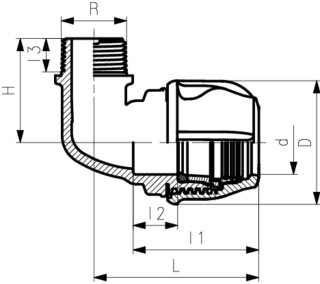

## 90° Elbow with threaded male off take

- installation without disassembling
- suitable for PE and PEX pipes
- water PN16
- material: PP
- gasket: EPDM quality for drinkable water
- male thread: ISO 7 (conical)
- colour: blue-black

d	R	PN	Code	SP	GP	Weight	D	L	I1	I2	I3	H
(mm)	(inch)	(bar)				(kg)	(mm)	(mm)	(mm)	(mm)	(mm)	(mm)
16	½	16	<b>158 400 357</b>	10	60	0.046	46	91	46	19	14	41
20	½	16	<b>158 400 047</b>	10	200	0.044	45	67	54	19	14	41
20	¾	16	<b>158 400 048</b>	10	200	0.046	45	67	54	19	15	42
25	½	16	<b>158 400 049</b>	10	150	0.061	53	75	59	21	14	44
25	¾	16	<b>158 400 050</b>	10	150	0.067	53	75	59	21	15	46
25	1	16	<b>158 400 051</b>	10	150	0.070	53	75	59	21	17	48
32	½	16	<b>158 400 052</b>	10	120	0.096	64	87	66	23	14	49
32	¾	16	<b>158 400 053</b>	10	110	0.100	64	87	66	23	15	51
32	1	16	<b>158 400 054</b>	10	100	0.109	64	87	66	23	17	53
40	1	16	<b>158 400 055</b>	70		0.160	75	102	76	26	17	60
40	1 ¼	16	<b>158 400 056</b>	70		0.175	75	102	75	26	20	62
40	1 ½	16	<b>158 400 057</b>	70		0.176	75	102	75	26	20	62
50	1 ¼	16	<b>158 400 058</b>	45		0.305	97	119	88	30	20	70
50	1 ½	16	<b>158 400 059</b>	45		0.316	97	117	88	30	20	70
63	1 ¼	16	<b>158 400 060</b>	25		0.527	114	144	104	35	20	81
63	1 ½	16	<b>158 400 061</b>	25		0.538	114	144	104	35	20	81
63	2	16	<b>158 400 062</b>	20		0.562	114	144	104	35	24	85
63	2 ½	16	<b>158 400 063</b>	15		0.587	114	144	104	35	28	89
75	2 ½	16	<b>158 400 064</b>	12		0.950	135	180	133	41	28	101
75	3	16	<b>158 400 065</b>	10		0.959	135	180	133	41	30	104
90	3	16	<b>158 400 066</b>	7		1.512	161	207	150	44	30	116
90	4	16	<b>158 400 067</b>	7		1.598	161	207	150	44	36	122
110	3	16	<b>158 400 068</b>	4		2.204	185	242	175	53	30	131
110	4	16	<b>158 400 069</b>	2		2.294	185	242	175	53	36	138