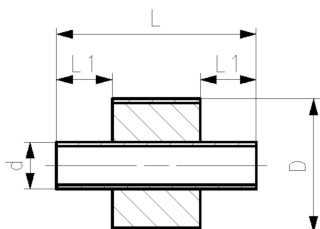

### Exécution:

- PE100 SDR 11/17 pré-isolés, métrique
- Isolation en mousse GF HE
- Résistant aux impacts Couleur : noir
- Pour des connexions courtes entre les raccords COOL-FIT 4.0 Type A

d/D (mm)	PN (bar)	SDR	Code	poids (kg)	L1 (mm)	z (mm)	pouce (inch)
32/90	16	11	<b>738 913 408</b>	0,126	36	151	1
40/110	16	11	<b>738 913 409</b>	0,188	40	155	1 ¼
50/110	16	11	<b>738 913 410</b>	0,226	44	163	1 ½
63/125	16	11	<b>738 913 411</b>	0,328	48	171	2
75/140	16	11	<b>738 913 412</b>	0,447	55	185	2 ½
90/160	16	11	<b>738 913 413</b>	0,631	62	199	3
110/180	16	11	<b>738 913 414</b>	0,929	72	219	4
160/250	10	17	<b>738 913 417</b>	1,576	90	255	6
225/315	10	17	<b>738 913 420</b>	3,254	110	295	8